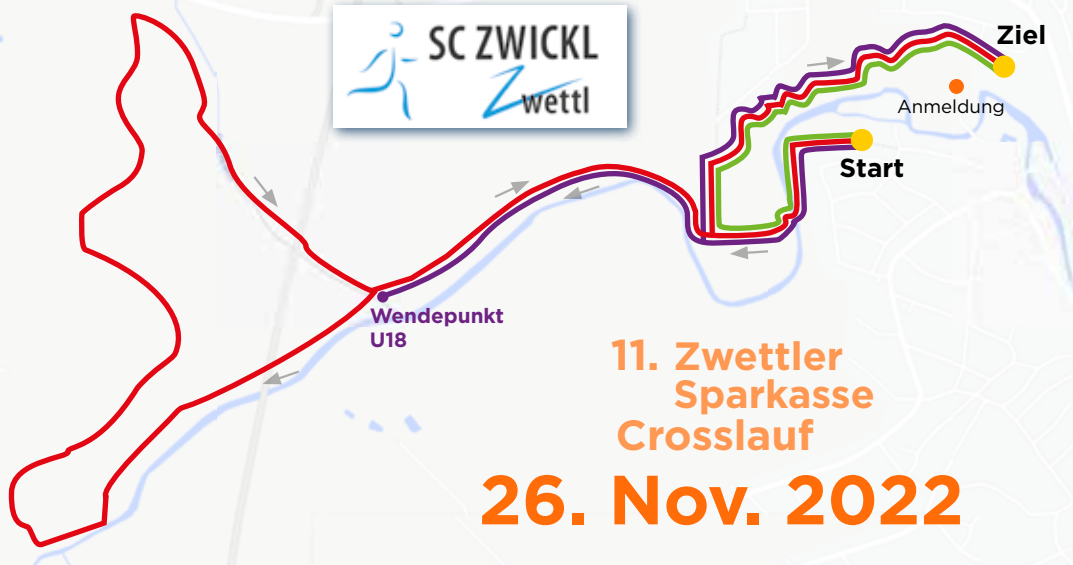

11. Zwettler Sparkasse Crosslauf

2. Lauf der
Waldviertler
Crosslaufserie,
powered by **W.E.B.**

Samstag

26. Nov. 2022

Zwettlital, 14.30 Uhr

Waldviertler
SPARKASSE 

ZWETTTL
Sport
VOLL LEBEN

11. Zwickler Sparkasse Crosslauf

26. Nov. 2022

11. Zwickler Sparkasse Crosslauf

Startzeiten & Distanzen

Erwachsene	14:30 Uhr	6,4 km
U18	14:35 Uhr	3,0 km
U12	14:35 Uhr	1,2 km

Start: Bewegungspark beim Hammerweg (Nähe Handelsakademie)

Ziel: Ausgang Zwicklital bei Evangelischer Kirche